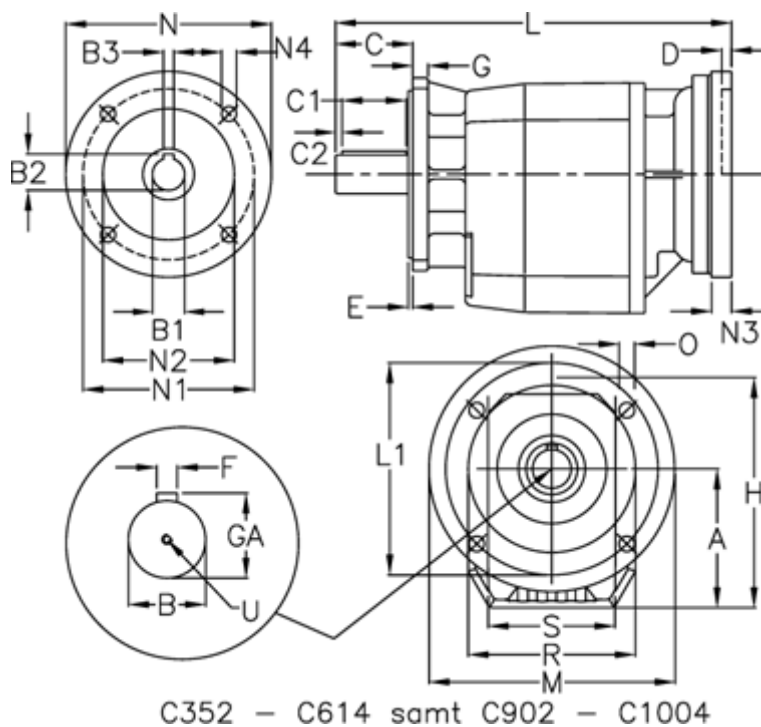

Varenummer: 4062030269641240

Beskrivelse: Tandhjulsgear C322UFC-26,9-P100B5-V3

Mål

A = 108	D = 4.5	L1 = 215	R = 180
B = 30	E = 3.5	M = 250	S = 130
B1 = 28	F = 8	N = 250	U = M10x22
B2 = 31.3	G = 12	N1 = 215	
B3 = 8	GA = 33	N2 = 180	
C = 60	H = 183	N3 = 0	
C1 = 50	K = 150	N4 = M12x16	
C2 = 5	L = 337	O = 14	